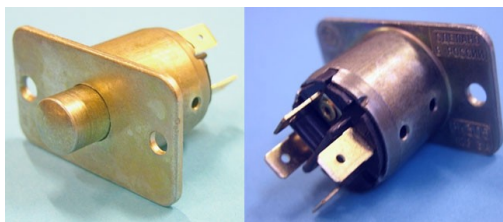

Выключатели

Выключатель дверной

Обозначение	Применение
БК 2А2Ш 12 В	МАЗ, КРАЗ, ЛИАЗ, ЛАЗ, ПАЗ, ГАЗ, троллейбус, БЕЛАЗ, КАВЗ, КАМАЗ, трактора, колесные тягачи, с/х машины

Выключатель для коммуникации цепей энергопотребителей различного потребления

Обозначение	Применение
БК 34 12 В	МАЗ, КРАЗ, ЛИАЗ, ЛАЗ, трактора, троллейбусы

Выключатель для включения плафонов освещения при открывании дверей

Обозначение	Применение
БК 305 12/24 В	КАВЗ, ЛАЗ, ПАЗ. ЗИЛ

Выключатель для включения сигнализатора тормозной системы

Обозначение	Применение
БК 503 12/24 В	ЛИАЗ, ЛАЗ, УРАЛ, колесные тягачи