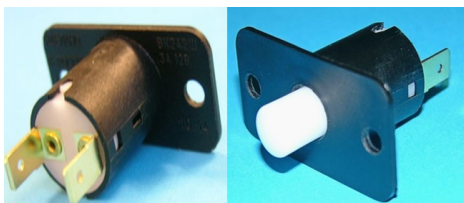

Выключатели

Выключатель дверной

Обозначение	Применение
БК 2А2Ш 12 В	МАЗ, КРАЗ, ЛИАЗ, ЛАЗ, ПАЗ, ГАЗ, троллейбус, БЕЛАЗ, КАВЗ, КАМАЗ, трактора, колесные тягачи, с/х машины

Выключатель для коммуникации цепей энергопотребителей различного потребления

Обозначение	Применение
БК 34 12 В	МАЗ, КРАЗ, ЛИАЗ, ЛАЗ, трактора, троллейбусы

Выключатель для включения плафонов освещения при открывании дверей

Обозначение	Применение
БК 305 12/24 В	КАВЗ, ЛАЗ, ПАЗ. ЗИЛ

Выключатель для включения сигнализатора тормозной системы

Обозначение	Применение
БК 503 12/24 В	ЛИАЗ, ЛАЗ, УРАЛ, колесные тягачи